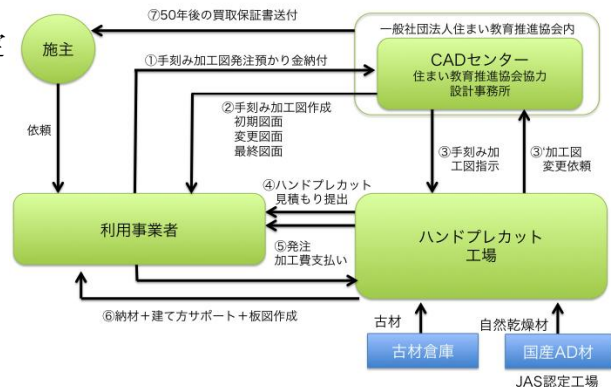

つきましては下記の通り拡大セミナーを開催致しますので、ご興味をお持ちの方は、是非ご参加下さい。

また前日（8日）には千葉職業能力開発短大（千葉ポリテクカレッジ）に於いて、業界初の民間認定検定「平成の大工棟梁検定」も開催致します（見学可）合わせてご参加頂きましたら幸いです。

日程・会場は・・・

ハンドプレカット工場拡大セミナー：

11月9日（水）12時半～15時半

クロスコープ青山 小会議室（東京都港区北青山2-7-26 ヒューリック外苑前ビル 9階）

※上記に参加される方で、希望される方は下記の見学が可能です。

平成の大工棟梁検定 ※見学のみ

11月8日（火）9時半～15時半 千葉職業能力開発短期大学校（千葉県千葉市中央区間屋町2-25）

2016年(平成28年)10月5日 水曜日 日刊木材新聞

ハンドプレカット工場拡大セミナー申込書 10月31日(月)17時までにお申込み下さい。

お名前		会社名	
携帯電話		FAX	
参加希望	11/9 拡大セミナーのみ参加 ・ 11/8 検定見学も(両日)参加		